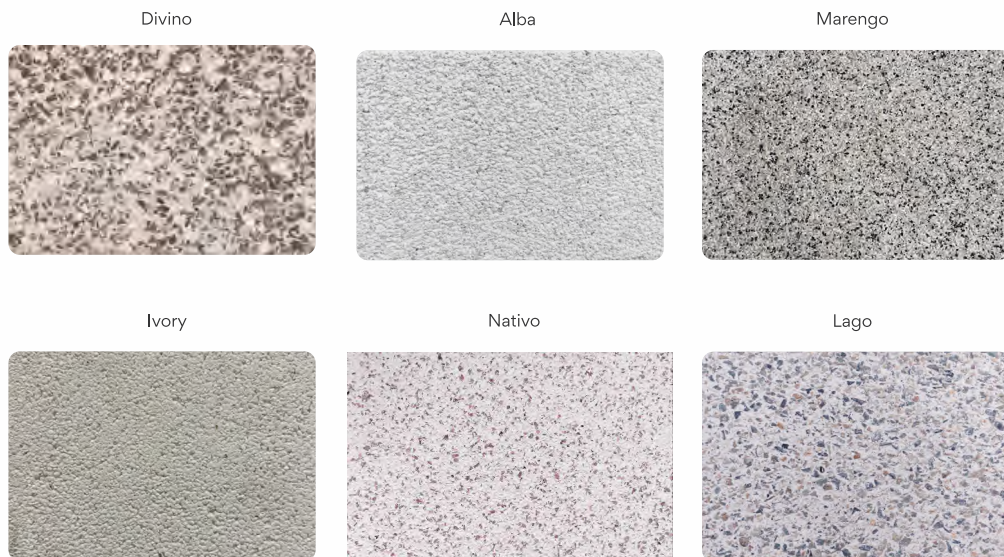

Коллекция Mineral

Тротуарная плитка, верхний слой которой состоит из минерала. На производстве он очищается от цементного молочка, открывая натуральную структуру и эксклюзивный цвет.

К сожалению, цветопередача продукции в прайсе может отличаться от реальных оттенков. Увидеть образцы плитки вживую возможно в нашем офисе.